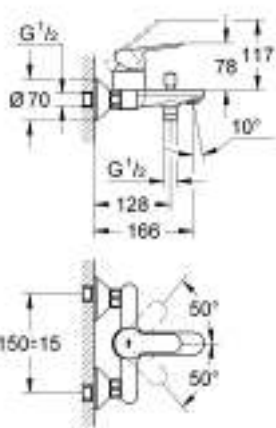

23 334 000 BAUEDGE СМЕСИТЕЛЬ ОДНОРЫЧАЖНЫЙ ДЛЯ ВАННЫ, DN 15

ОПИСАНИЕ ПРОДУКТА

- Colour: хром
- настенный монтаж
- металлический рычаг
- GROHE Long-Life Керамический картридж 46 мм
- GROHE Long-Life Finish - стойкое долговечное покрытие
- регулировка расхода воды
- автоматический переключатель: ванна/душ
- излив с аэратором
- отвод для душа снизу 1/2" со встроенным обратным клапаном
- скрытые S-образные эксцентрики
- отражатель из металла
- с защитой от обратного потока
- дополнительный ограничитель температуры (46 375 000)

23 334 000 BAUEDGE СМЕСИТЕЛЬ ОДНОРЫЧАЖНЫЙ ДЛЯ ВАННЫ, DN 15

ЗАПАСНЫЕ ЧАСТИ , сентября 2012 – now

- 1: Рычаг (Spare part-nr. 46698000)
 - 2: Колпак (Spare part-nr. 46584000)
 - 3: Картридж (Spare part-nr. 46048000)
 - 4: Кнопка переключателя (Spare part-nr. 64309000)
 - 5: Переключатель (Spare part-nr. 65655000)
 - 6: Обратный клапан (Spare part-nr. 08565000)
 - 7: Аэратор (Spare part-nr. 13952000)
 - 8: S-образный эксцентрик (Spare part-nr. 12075000)
 - 8.1: Уплотнение (Spare part-nr. 0138600M)
 - 8.2: Розетка (Spare part-nr. 0221000M)
 - 9: Резьбовое соединение подключения 1/2" (Spare part-nr. 45044000)
 - 10: Удлинение 3/4", 20 мм (Spare part-nr. 0713000M)*
 - 11: Ключ (Spare part-nr. 19377000)*
 - 12: Ограничитель температуры (Spare part-nr. 46375000)*
- * Optional accessories