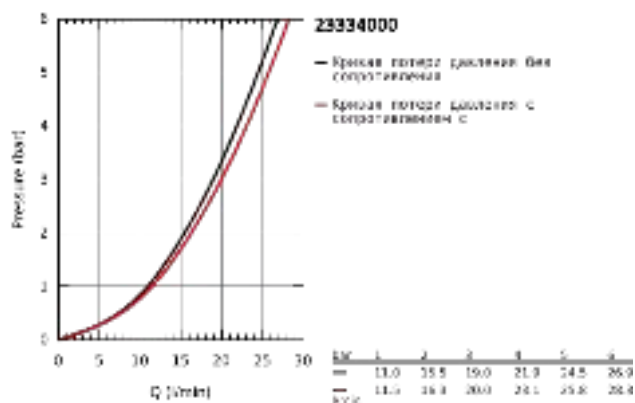

23 334 000 BAUEDGE СМЕСИТЕЛЬ ОДНОРЫЧАЖНЫЙ ДЛЯ ВАННЫ, DN 15

ОПИСАНИЕ ПРОДУКТА

- Colour: хром
- настенный монтаж
- металлический рычаг
- GROHE Long-Life Керамический картридж 46 мм
- GROHE Long-Life Finish - стойкое долговечное покрытие
- регулировка расхода воды
- автоматический переключатель: ванна/душ
- излив с аэратором
- отвод для душа снизу 1/2" со встроенным обратным клапаном
- скрытые S-образные эксцентрики
- отражатель из металла
- с защитой от обратного потока
- дополнительный ограничитель температуры (46 375 000)

23 334 000 BAUEDGE СМЕСИТЕЛЬ ОДНОРЫЧАЖНЫЙ ДЛЯ ВАННЫ, DN 15

ЗАПАСНЫЕ ЧАСТИ , сентября 2012 – now

- 1: Рычаг (Spare part-nr. 46698000)
 - 2: Колпак (Spare part-nr. 46584000)
 - 3: Картридж (Spare part-nr. 46048000)
 - 4: Кнопка переключателя (Spare part-nr. 64309000)
 - 5: Переключатель (Spare part-nr. 65655000)
 - 6: Обратный клапан (Spare part-nr. 08565000)
 - 7: Аэратор (Spare part-nr. 13952000)
 - 8: S-образный эксцентрик (Spare part-nr. 12075000)
 - 8.1: Уплотнение (Spare part-nr. 0138600M)
 - 8.2: Розетка (Spare part-nr. 0221000M)
 - 9: Резьбовое соединение подключения 1/2" (Spare part-nr. 45044000)
 - 10: Удлинение 3/4", 20 мм (Spare part-nr. 0713000M)*
 - 11: Ключ (Spare part-nr. 19377000)*
 - 12: Ограничитель температуры (Spare part-nr. 46375000)*
- * Optional accessories