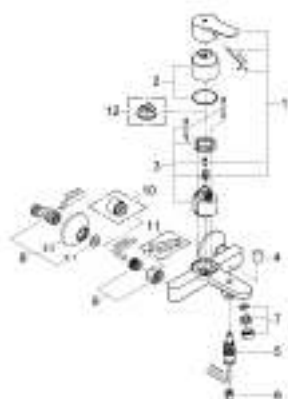

23 334 000 BAUEDGE СМЕСИТЕЛЬ ОДНОРЫЧАЖНЫЙ ДЛЯ ВАННЫ, DN 15

ОПИСАНИЕ ПРОДУКТА

- Colour: хром
- настенный монтаж
- металлический рычаг
- GROHE Long-Life Керамический картридж 46 мм
- GROHE Long-Life Finish - стойкое долговечное покрытие
- регулировка расхода воды
- автоматический переключатель: ванна/душ
- излив с аэратором
- отвод для душа снизу 1/2" со встроенным обратным клапаном
- скрытые S-образные эксцентрики
- отражатель из металла
- с защитой от обратного потока
- дополнительный ограничитель температуры (46 375 000)

23 334 000 BAUEDGE СМЕСИТЕЛЬ ОДНОРЫЧАЖНЫЙ ДЛЯ ВАННЫ, DN 15

ЗАПАСНЫЕ ЧАСТИ , сентября 2012 – now

- 1: Рычаг (Spare part-nr. 46698000)
 - 2: Колпак (Spare part-nr. 46584000)
 - 3: Картридж (Spare part-nr. 46048000)
 - 4: Кнопка переключателя (Spare part-nr. 64309000)
 - 5: Переключатель (Spare part-nr. 65655000)
 - 6: Обратный клапан (Spare part-nr. 08565000)
 - 7: Аэратор (Spare part-nr. 13952000)
 - 8: S-образный эксцентрик (Spare part-nr. 12075000)
 - 8.1: Уплотнение (Spare part-nr. 0138600M)
 - 8.2: Розетка (Spare part-nr. 0221000M)
 - 9: Резьбовое соединение подключения 1/2" (Spare part-nr. 45044000)
 - 10: Удлинение 3/4", 20 мм (Spare part-nr. 0713000M)*
 - 11: Ключ (Spare part-nr. 19377000)*
 - 12: Ограничитель температуры (Spare part-nr. 46375000)*
- * Optional accessories